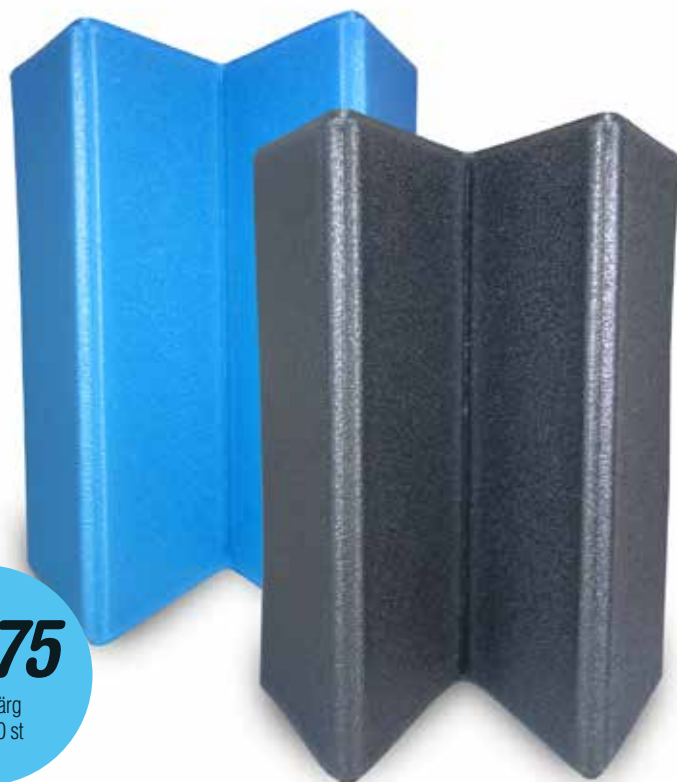

Artikelnummer

● Ljusblå/2925	61303	● Svart	61306

24,75

inkl. 1 färg
vid 1000 st